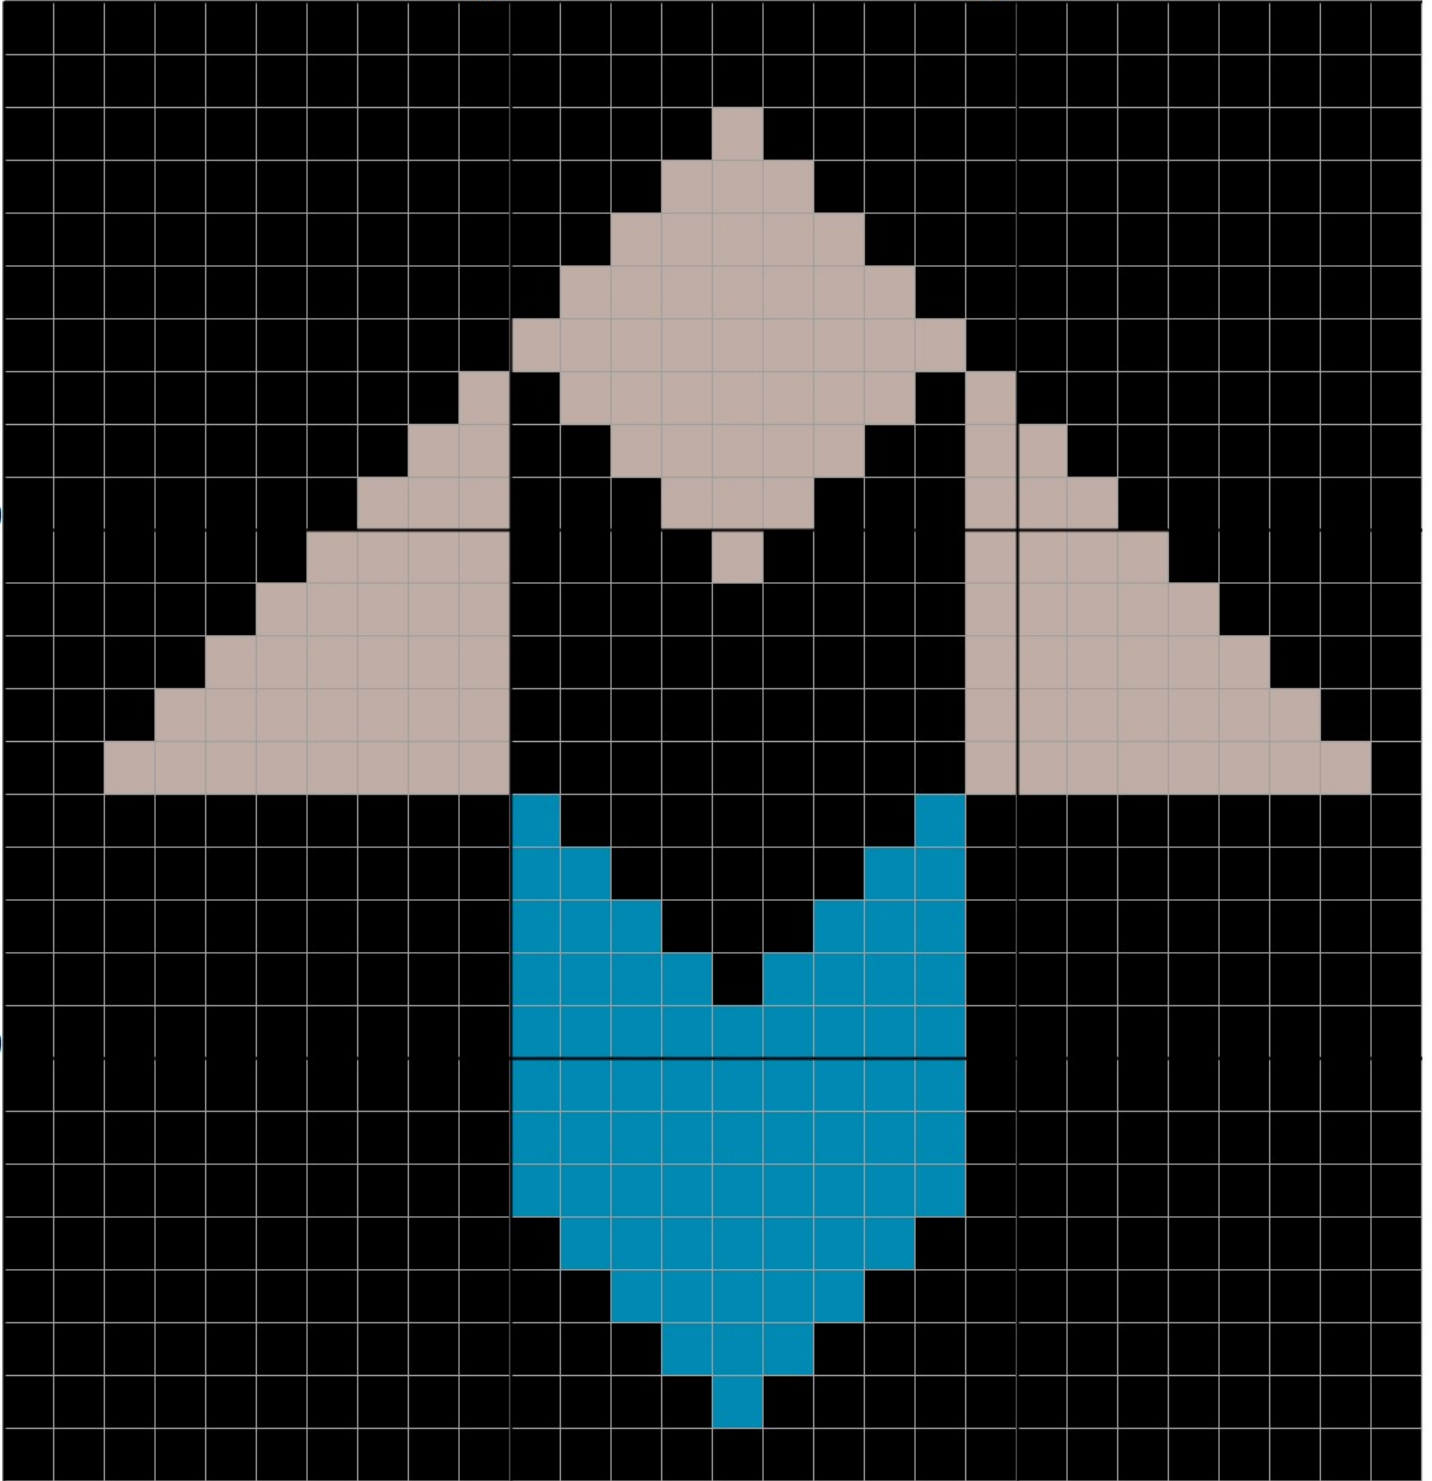

the rising.chart

10

20

10

20

the rising.chart

Number	Description	Strands:	Length
■ DMC 310	Black	2	11.78 yd.
■ DMC 3844	Bright Turquoise dark	2	1.42 yd.
■ DMC 453	Shell Grey light	2	2.22 yd.